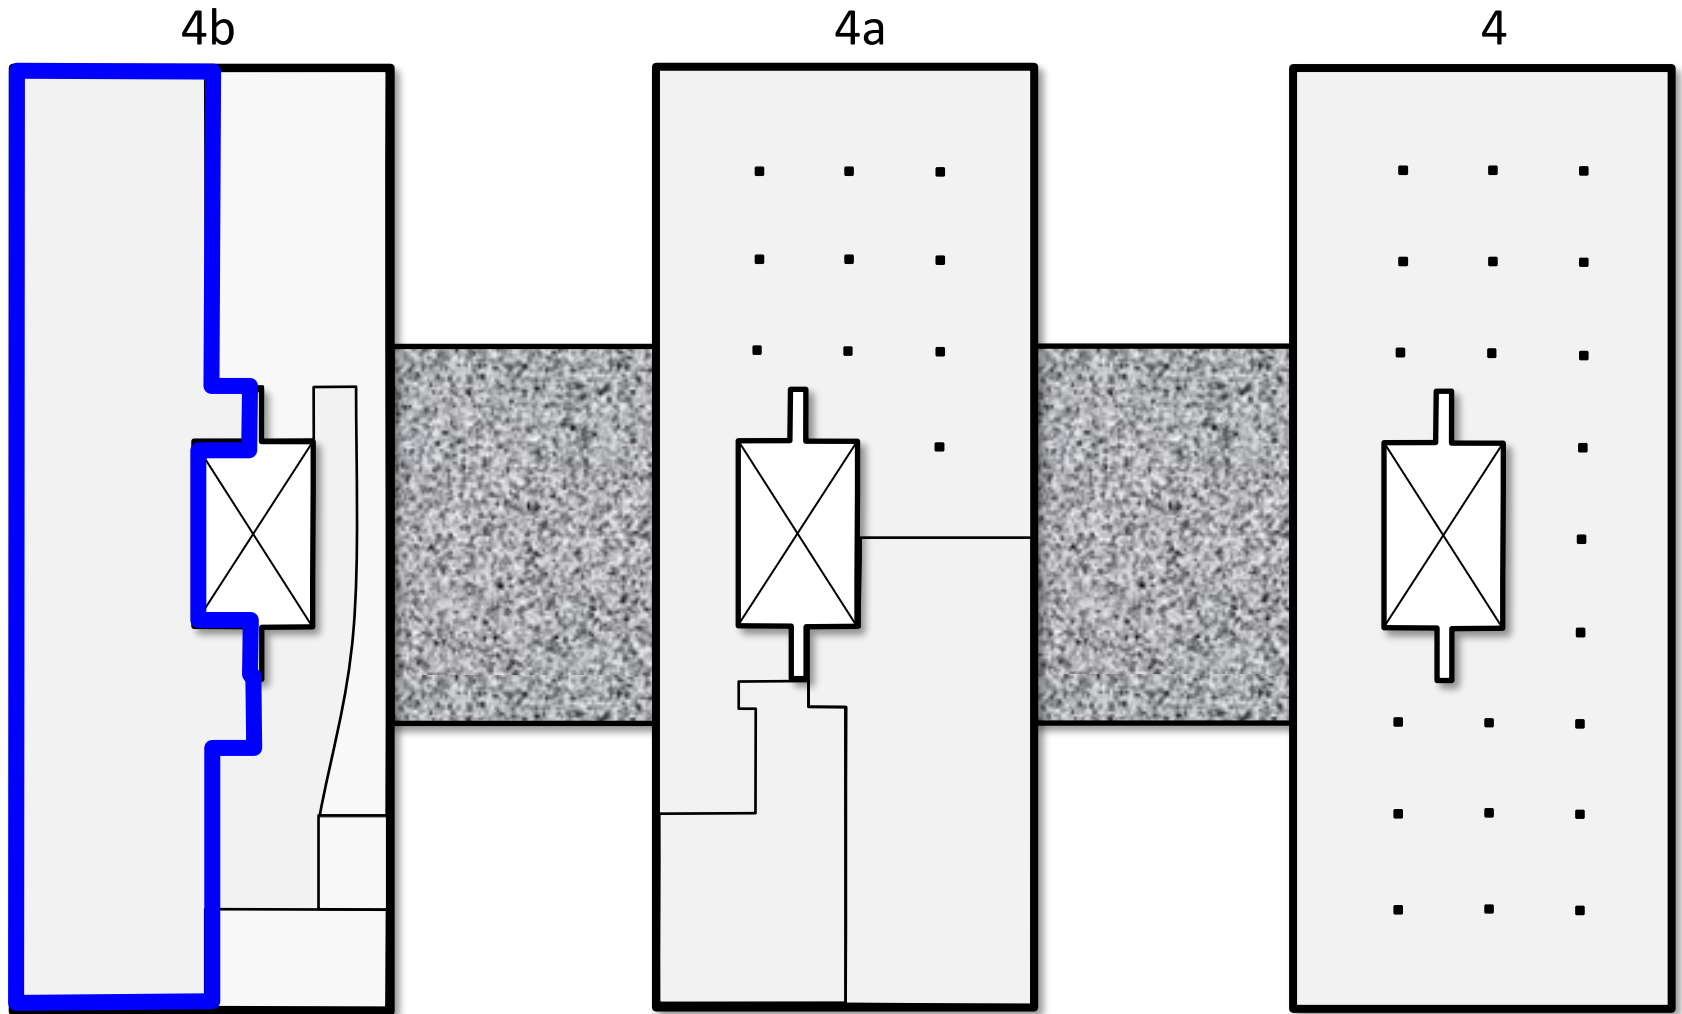

[BioTechPark Freiburg]

**BioTechPark
Freiburg**

Büro-/Laborfläche | ca. 800 m² | Engesserstr. 4b | 79108 Freiburg

frei werdende
Büro-/Laboreinheit

Büro-/Labor- und Lagerfläche mit angegliederter Fläche zum individuellen Ausbau z.B. als Labor mit Anschlussmöglichkeit an die zentrale technische Infrastruktur (Lüftungs- und Kältetechnik etc.) insgesamt ca. 800 m², Bezug nach Vereinbarung. Mietpreis auf Anfrage.