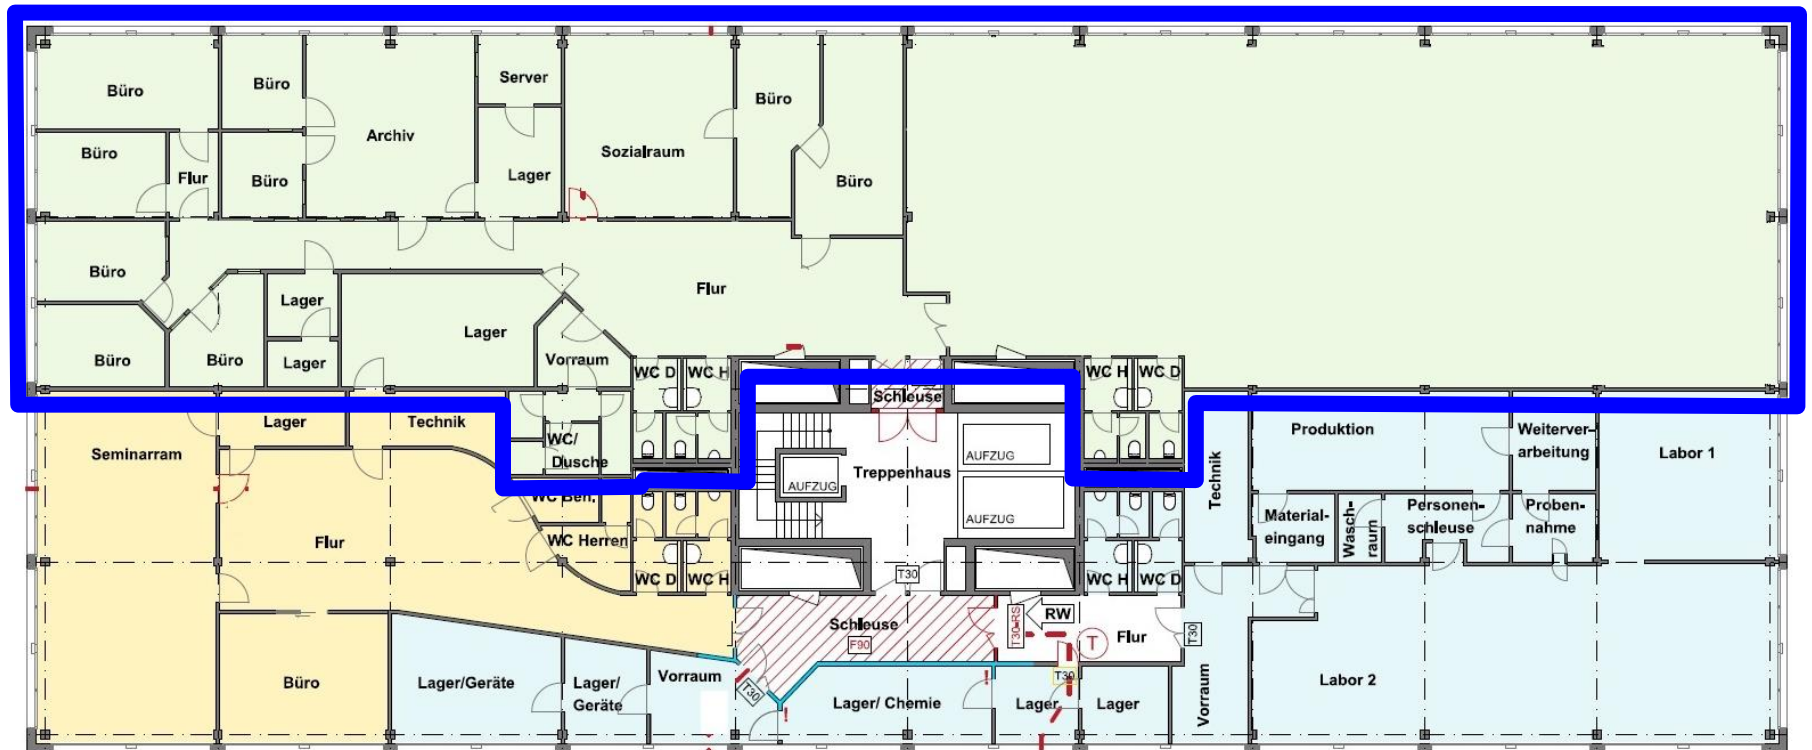

[BioTechPark Freiburg]

**BioTechPark
Freiburg**

Büro-/Laborfläche | ca. 800 m² | Engesserstr. 4b | 79108 Freiburg

frei werdende
Büro-/Laboreinheit

Büro-/Labor- und Lagerfläche mit angegliederter Fläche zum individuellen Ausbau z.B. als Labor mit Anschlussmöglichkeit an die zentrale technische Infrastruktur (Lüftungs- und Kältetechnik etc.) insgesamt ca. 800 m², Bezug nach Vereinbarung. Mietpreis auf Anfrage.