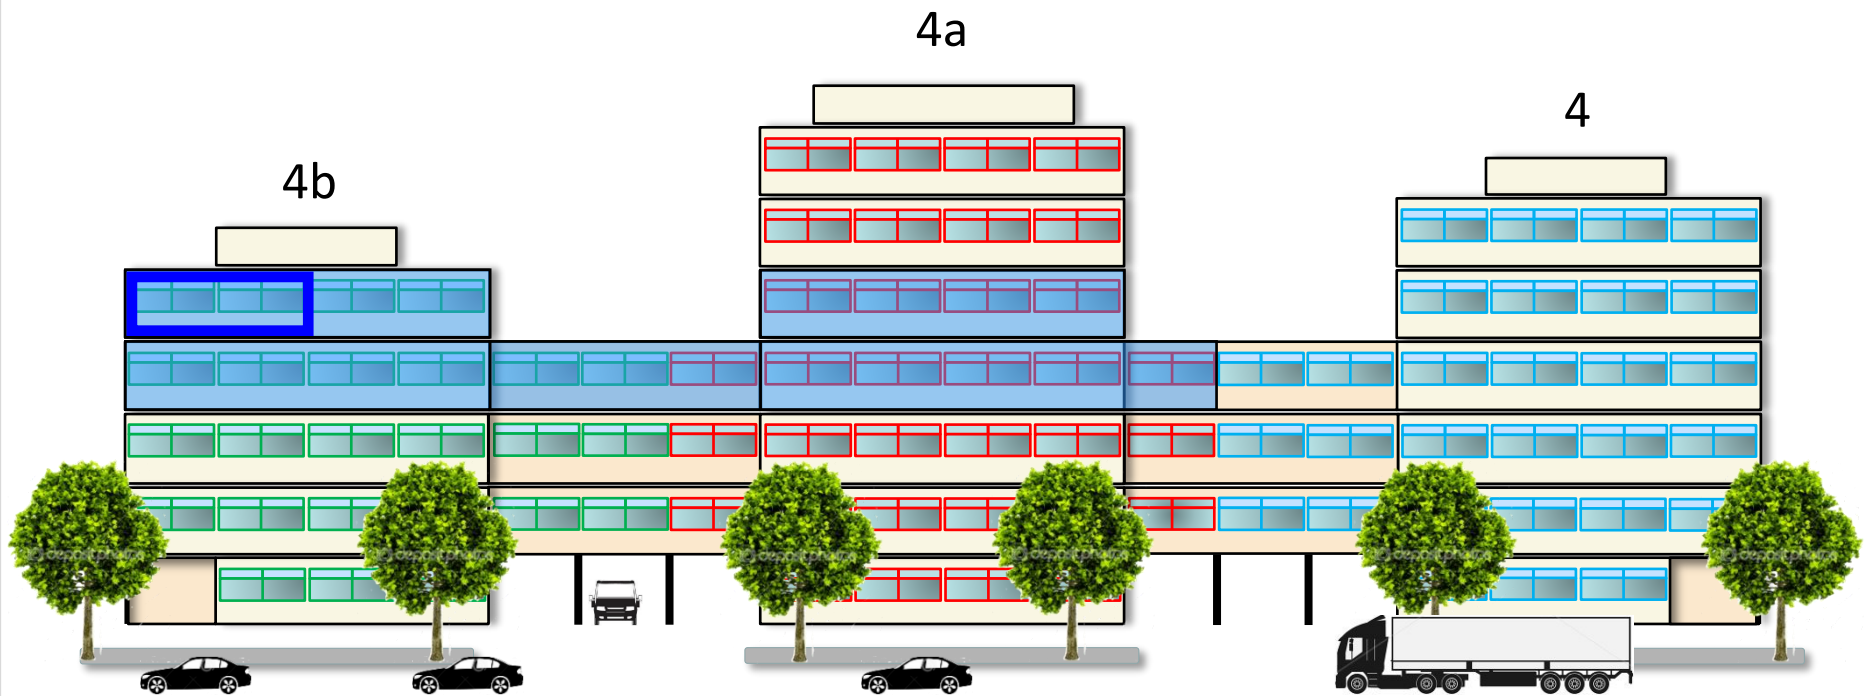

[BioTechPark Freiburg]

**BioTechPark
Freiburg**

Büro-/Laborfläche | ca. 800 m² | Engesserstr. 4b | 79108 Freiburg

frei werdende
Büro-/Laboreinheit

Büro-/Labor- und Lagerfläche mit angegliederter Fläche zum individuellen Ausbau z.B. als Labor mit Anschlussmöglichkeit an die zentrale technische Infrastruktur (Lüftungs- und Kältetechnik etc.) insgesamt ca. 800 m², Bezug nach Vereinbarung. Mietpreis auf Anfrage.

frei werdende
Büro-/Laboreinheit

Ansprechpartner:

Technologiestiftung BioMed Freiburg

Neuer Messplatz 3

79108 Freiburg

Gertraud Weber

Zentrumsmanagement

Tel. 0761-3881-1322