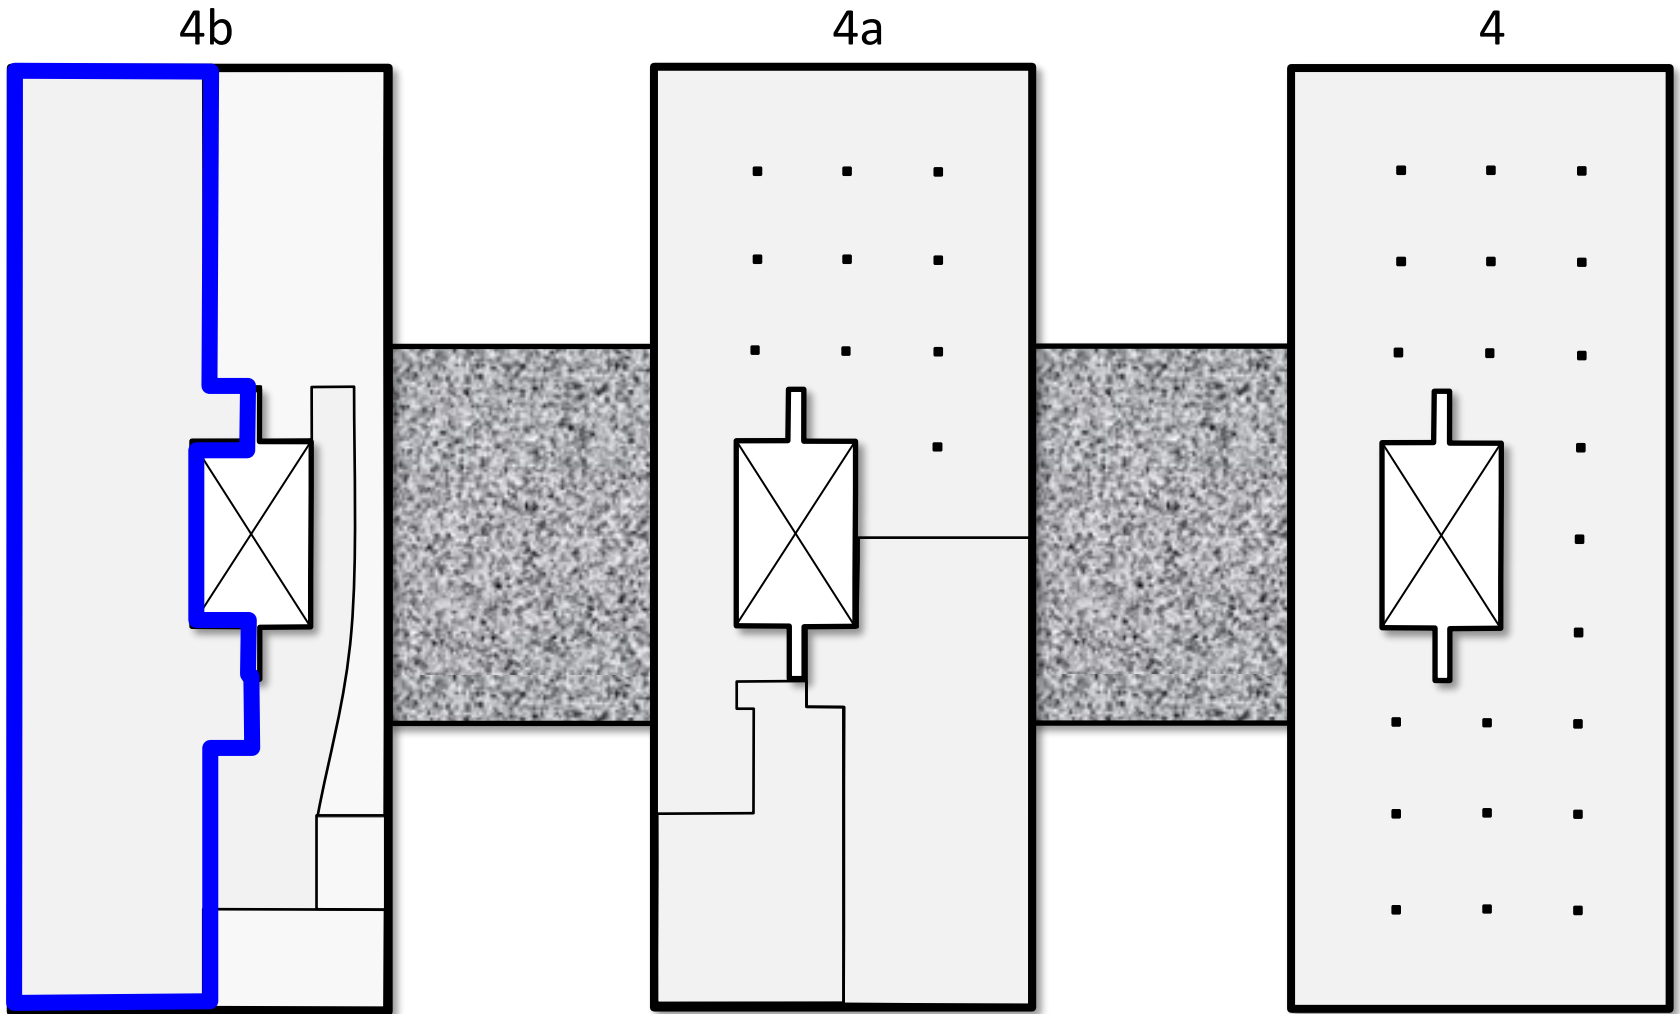

[BioTechPark Freiburg]

**BioTechPark
Freiburg**

Büro-/Laborfläche | ca. 800 m² | Engesserstr. 4b | 79108 Freiburg

frei werdende
Büro-/Laboreinheit

Büro-/Labor- und Lagerfläche mit angegliederter Fläche zum individuellen Ausbau z.B. als Labor mit Anschlussmöglichkeit an die zentrale technische Infrastruktur (Lüftungs- und Kältetechnik etc.) insgesamt ca. 800 m², Bezug nach Vereinbarung. Mietpreis auf Anfrage.