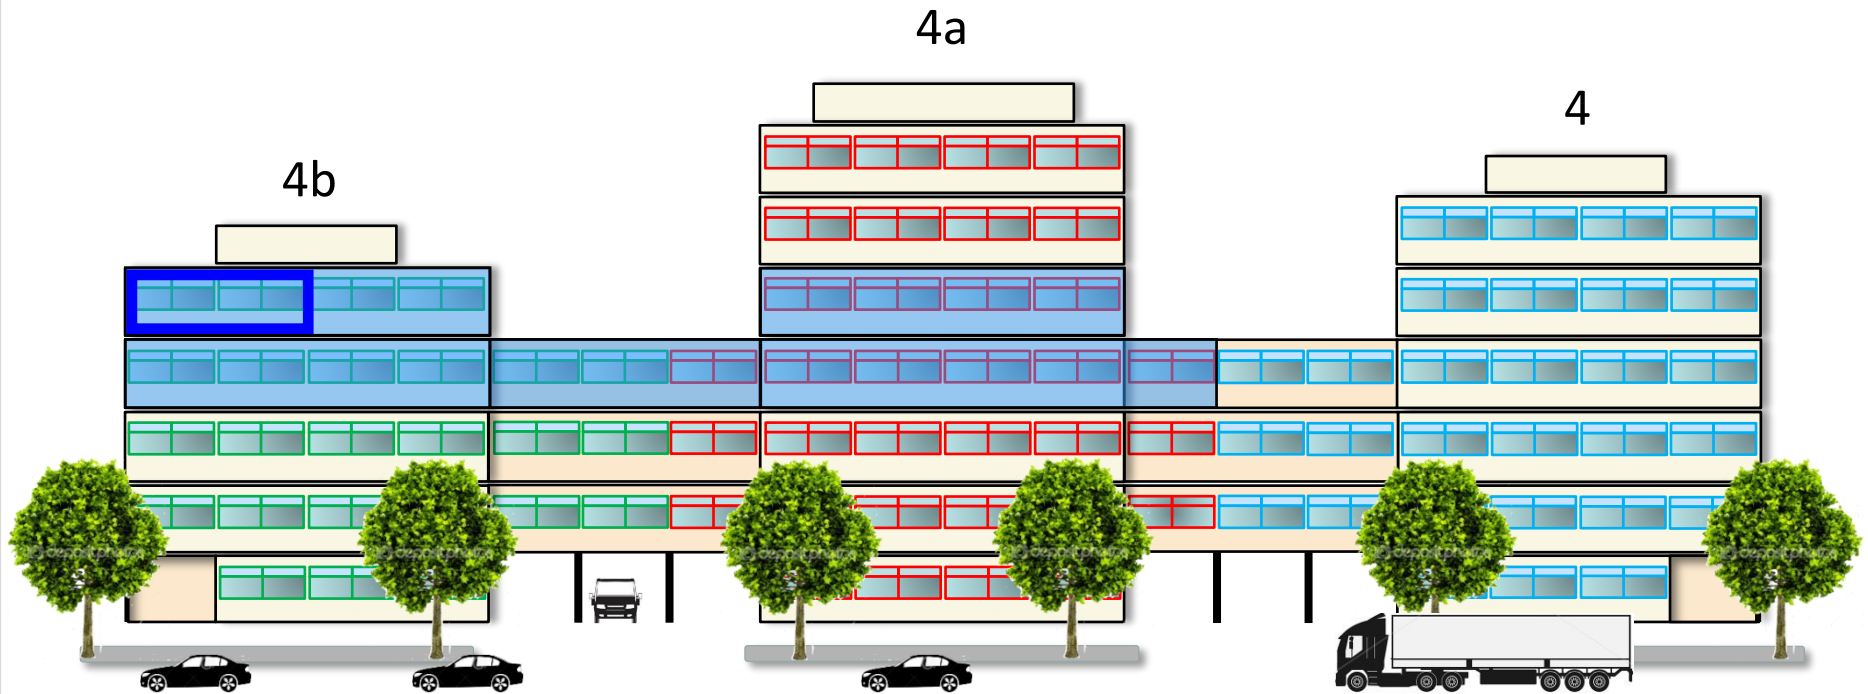

[BioTechPark Freiburg]

**BioTechPark
Freiburg**

Büro-/Laborfläche | ca. 800 m² | Engesserstr. 4b | 79108 Freiburg

frei werdende
Büro-/Laboreinheit

Büro-/Labor- und Lagerfläche mit angegliederter Fläche zum individuellen Ausbau z.B. als Labor mit Anschlussmöglichkeit an die zentrale technische Infrastruktur (Lüftungs- und Kältetechnik etc.) insgesamt ca. 800 m², Bezug nach Vereinbarung. Mietpreis auf Anfrage.

frei werdende
Büro-/Laboreinheit

Ansprechpartner:

Technologiestiftung BioMed Freiburg

Neuer Messplatz 3

79108 Freiburg

Gertraud Weber

Zentrumsmanagement

Tel. 0761-3881-1322