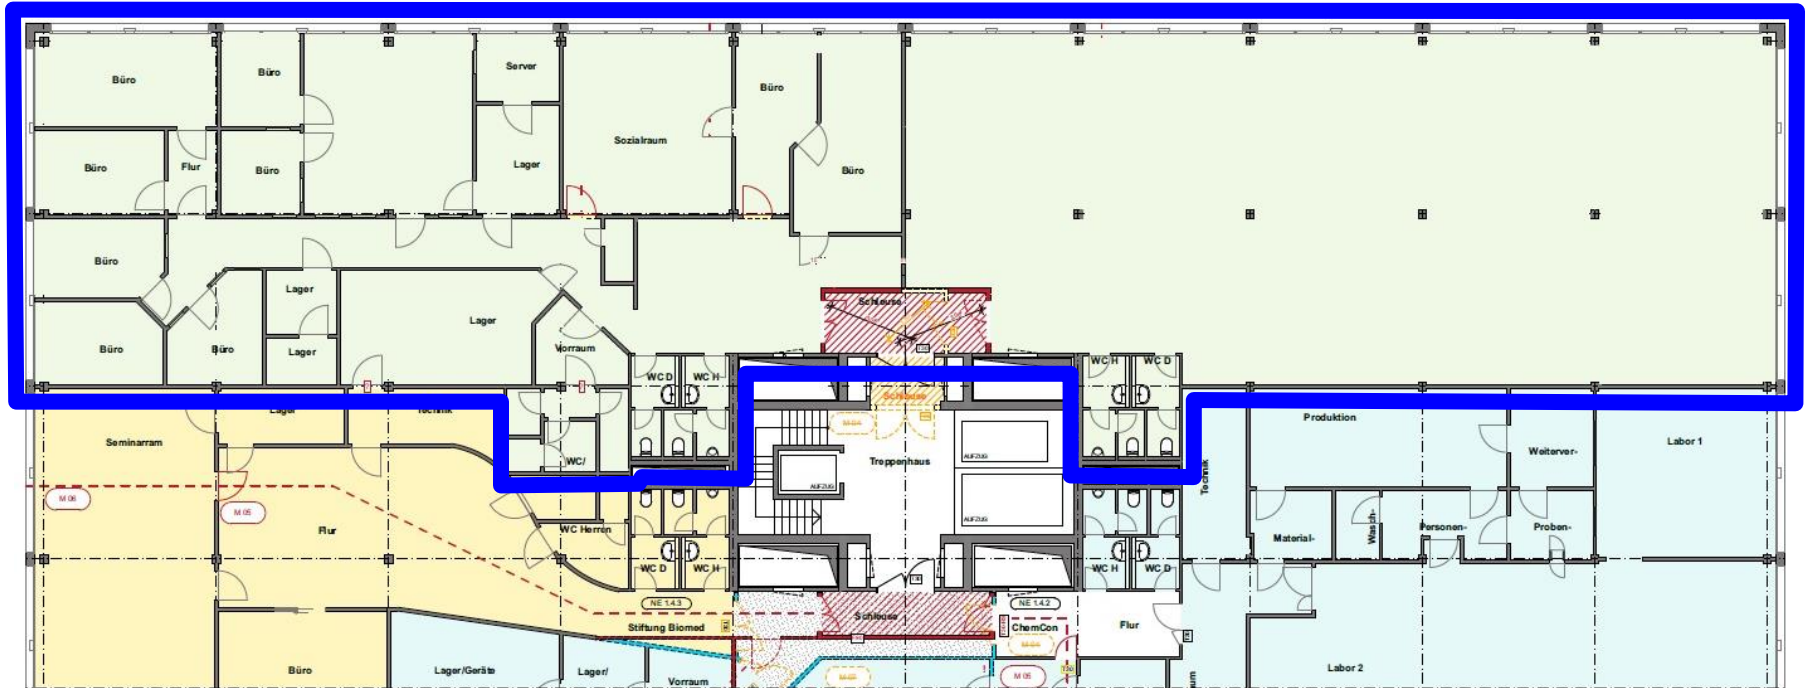

[BioTechPark Freiburg]

**BioTechPark
Freiburg**

Büro-/Laborfläche | ca. 800 m² | Engesserstr. 4b | 79108 Freiburg

frei werdende
Büro-/Laboreinheit

Büro-/Labor- und Lagerfläche mit angegliederter Fläche zum individuellen Ausbau z.B. als Labor mit Anschlussmöglichkeit an die zentrale technische Infrastruktur (Lüftungs- und Kältetechnik etc.) insgesamt ca. 800 m², Bezug nach Vereinbarung. Mietpreis auf Anfrage.